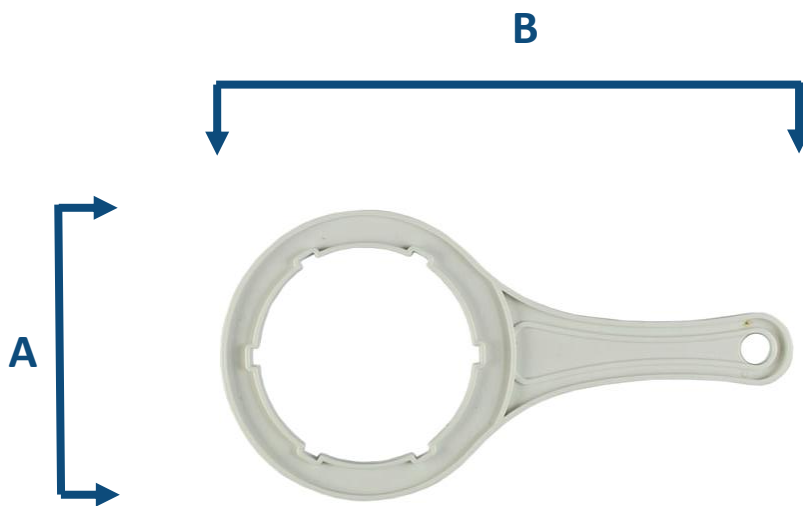

**DESCRITIVO TÉCNICO - CH/5" (I)
CHAVE 5" X 2 ½", MODELO FILTRO SLIM**

**DESCRITIVO TÉCNICO - CH/5" (I)
CHAVE 5" X 2 ½", MODELO FILTRO SLIM**

**DESCRITIVO TÉCNICO - CH/5" (I)
CHAVE 5" X 2 ½" MODELO FILTRO SLIM**

Dimensões externas: A (125mm), B (245mm)

**DESCRITIVO TÉCNICO - CH/5" (I)
CHAVE 5" X 2 ½" MODELO FILTRO SLIM**

Chave para Filtros:

- Chave para abertura e fechamento de filtro 5" x 2 ½".

Aplicação:

Abertura da carcaça para troca de elementos filtrante de diâmetro 2 ½" e comprimento de 5".